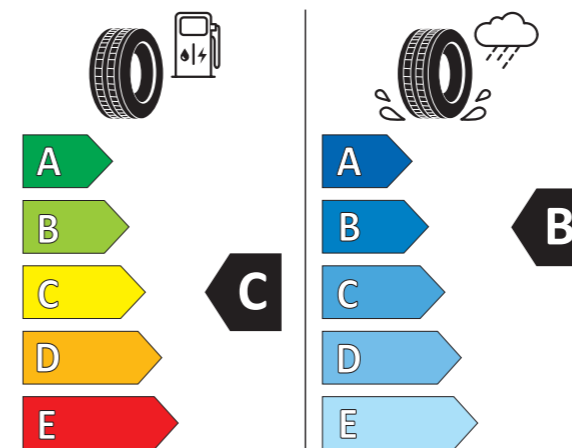

2020/740

Karta informacyjna produktu dotycząca opon dostępna w Autoryzowanym Serwisie Marki CUPRA oraz na stronie <https://eprel.ec.europa.eu/qr/596782> lub poprzez zeskanowanie kodu QR znajdujacego się na etykiecie opon.