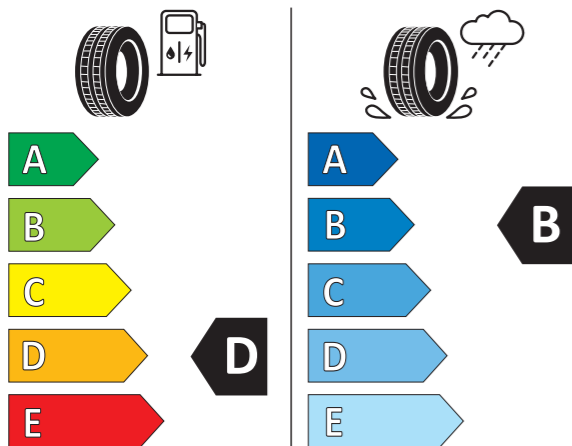

NUMER KATALOGOWY

Koło dwukierunkowe	5FF073249A
Felga	5FF601025K XEB

2020/740

Karta informacyjna produktu dotycząca opon dostępna w Autoryzowanym Serwisie Marki CUPRA oraz na stronie <https://eprl.ec.europa.eu/qr/1338674> lub poprzez zeskanowanie kodu QR znajdujacego się na etykiecie opon.