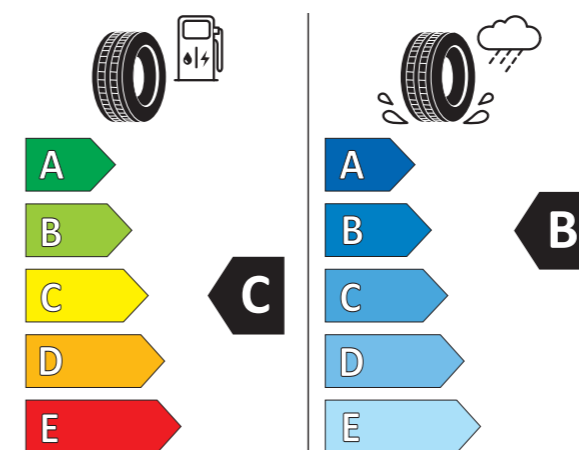

CUPRA TAVASCAN

CUPRA TAVASCAN

ORYGINALNE KOŁO ZIMOWE
19 CALI

3 190 ZŁ/ KOŁO

DO SKLEPU

ETYKIETA OPON

PIRELLI 35651
235/55R19 101 T C1

SPECYFIKACJA