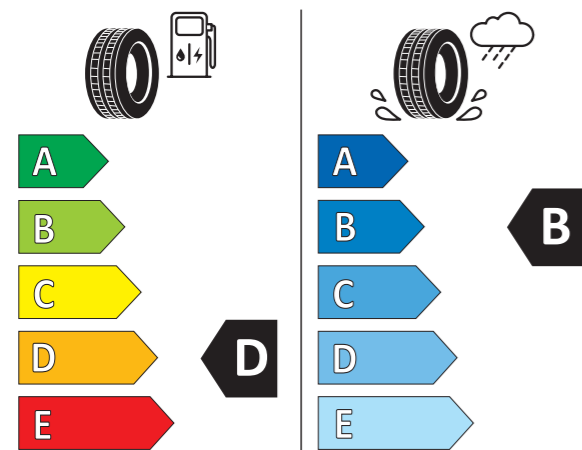

CUPRA LEON

ORYGINALNE KOŁO ZIMOWE 19 CALI

3 249 ZŁ/ KOŁO

DO SKLEPU

ETYKIETA OPON

PIRELLI 25532
235/35R19 91 V XL C1

Karta informacyjna produktu dotycząca opon dostępna w Autoryzowanym Serwisie Marki CUPRA oraz na stronie <https://eprl.ec.europa.eu/qr/595141> lub poprzez zeskanowanie kodu QR znajdujacego się na etykiecie opon.