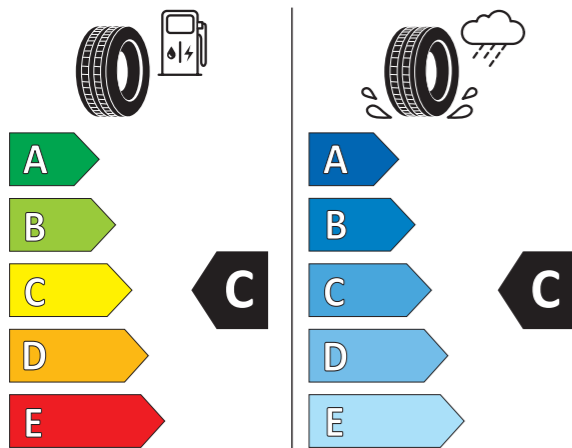

NUMER KATALOGOWY

Koło lewe	5FF073679
Koła prawe	5FF073579
Felga	5FF071499 BA1

2020/740

Karta informacyjna produktu dotycząca opon dostępna w Autoryzowanym Serwisie Marki CUPRA oraz na stronie <https://eprl.ec.europa.eu/labels/tyres/Label_617786.pdf> lub poprzez zeskanowanie kodu QR znajdującą się na etykiecie opon.