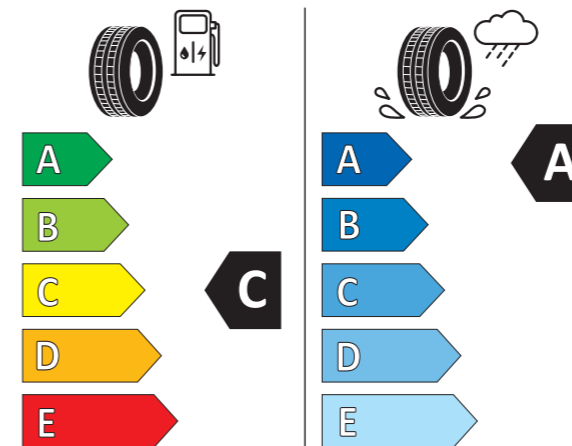

NUMER KATALOGOWY

Koło lewe	5FF073660
Koła prawe	5FF073560
Felga	5FF601025M XEB

2020/740

Karta informacyjna produktu dotycząca opon dostępna w Autoryzowanym Serwisie Marki CUPRA oraz na stronie <https://eprl.ec.europa.eu/qr/381978> lub poprzez zeskanowanie kodu QR znajdujacego się na etykiecie opon.