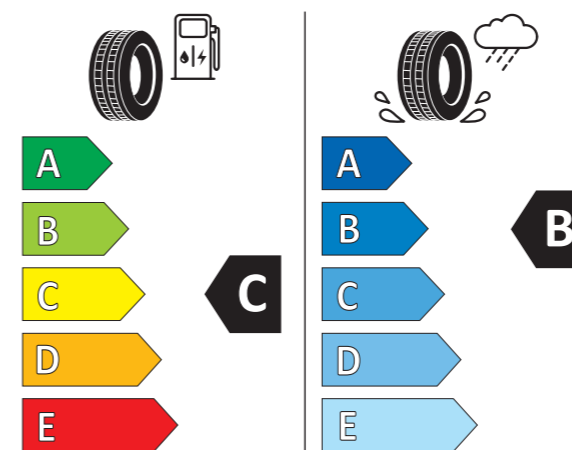

Karta informacyjna produktu dotycząca opon dostępna w Autoryzowanym Serwisie Marki CUPRA oraz na stronie <https://eprl.ec.europa.eu/qr/1214632> lub poprzez zeskanowanie kodu QR znajdujacego się na etykiecie opon.

2020/740