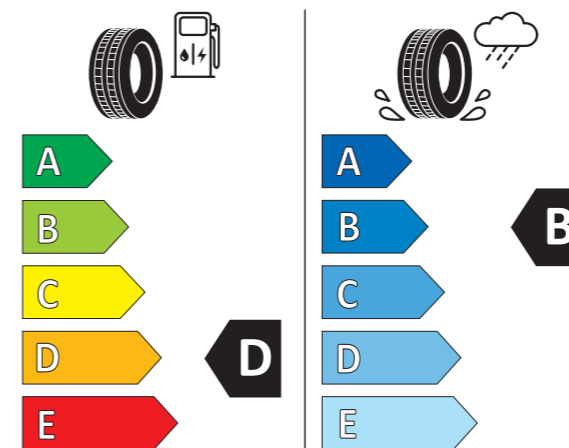

2020/740
Karta informacyjna produktu dotycząca opon dostępna w Autoryzowanym Serwisie Marki CUPRA oraz na stronie <https://eprel.ec.europa.eu/qr/1338674> lub poprzez zeskanowanie kodu QR znajdujacego się na etykiecie opon.