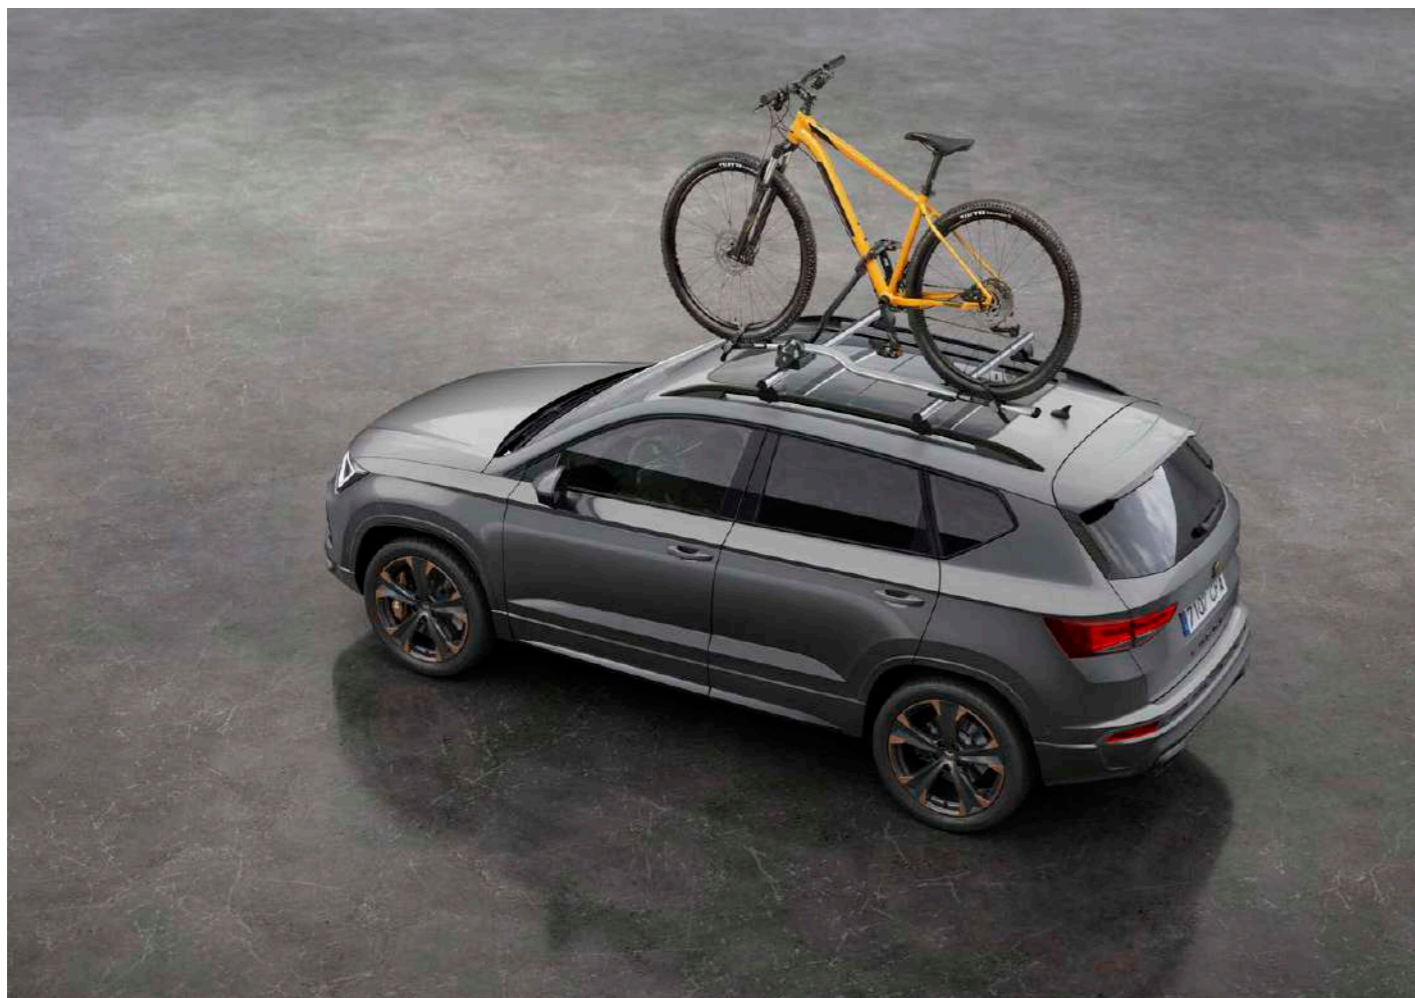

↓ BAGAŻNIK ROWEROWY NA HAK

DO SKLEPU

Ten bagażnik rowerowy na hak holowniczy, którego maksymalne obciążenie wynosi 60 kg, umożliwia bezpieczny transport 2 rowerów. Nie ma znaczenia, czy będą to modele górskie, szosowe czy nawet elektryczne – dzięki powłoce gumowej zapewniającej dodatkową ochronę dotrą na miejsce w idealnym stanie.

3 890 zł

000071128K

CUPRA AKCESORIA

↑ UCHWYT NA DACH

DO SKLEPU

Specjalnie zaprojektowany bagażnik rowerowy Thule Bike Rack zapewnia łatwy i bezpieczny montaż i umożliwia przewożenie roweru na dachu twojego modelu CUPRA. Rower automatycznie blokuje się na miejscu podczas regulacji bagażnika, a bezpieczny montaż chroni przed jego upadkiem. Bagażnik jest przystosowany do wersji ze szklanym dachem.

970 zł

5F9071128