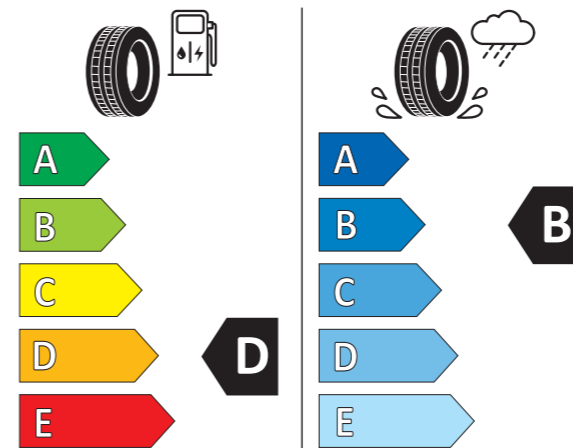

NUMER KATALOGOWY

Koło dwukierunkowe	5FF073249
Felga	5FF601025E XEB

2020/740

Karta informacyjna produktu dotycząca opon dostępna w Autoryzowanym Serwisie Marki CUPRA oraz na stronie <https://eprl.ec.europa.eu/qr/1338674> lub poprzez zeskanowanie kodu QR znajdującą się na etykiecie opon.