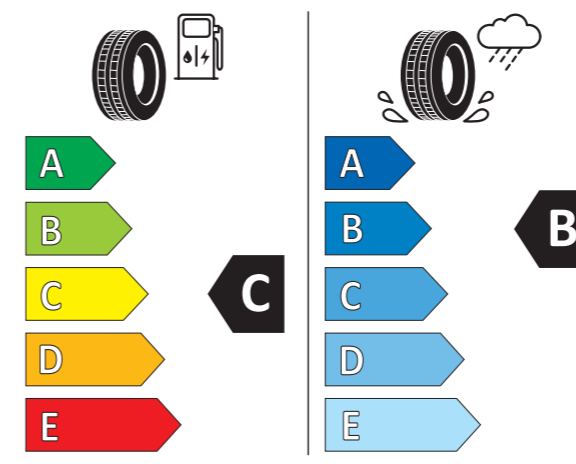

2020/740

Karta informacyjna produktu dotycząca opon dostępna w Autoryzowanym Serwisie Marki CUPRA oraz na stronie <https://eprel.ec.europa.eu/qr/1045284> lub poprzez zeskanowanie kodu QR znajdujacego się na etykiecie opon.