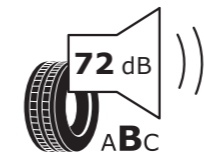

2020/740

Karta informacyjna produktu dotycząca opon dostępna w Autoryzowanym Serwisie Marki CUPRA oraz na stronie <https://eprl.ec.europa.eu/qr/1338674> lub poprzez zeskanowanie kodu QR znajdującą się na etykiecie opon.