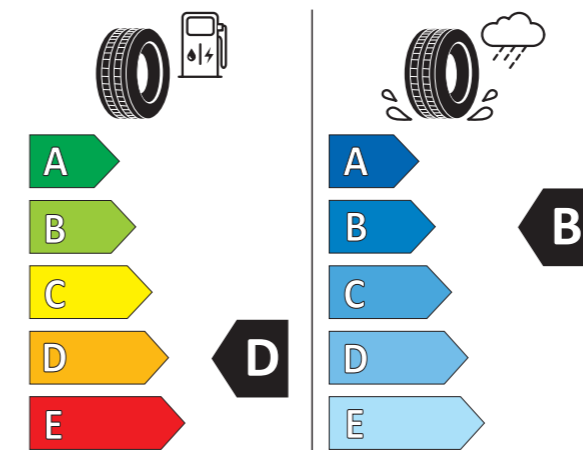

ETYKIETA OPON

PIRELLI 25532
235/35R19 91 V XL C1

Karta informacyjna produktu dotycząca opon dostępna w Autoryzowanym Serwisie Marki CUPRA oraz na stronie <https://eprl.ec.europa.eu/qr/595141> lub poprzez zeskanowanie kodu QR znajdujacego się na etykiecie opon.

2020/740

SPECYFIKACJA

Rozmiar	235/35 R19 91V XL
Opona	Pirelli Winter SottoZero 3
Wzór	Black / Copper

NUMER KATALOGOWY

Koło lewe	5FA073649A
Koła prawe	5FA073549A
Felga	5FA601025R XEB