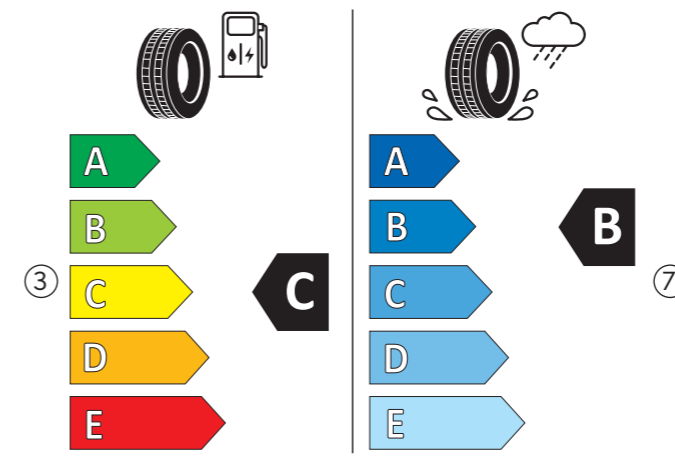

WSPÓŁCZYNNIK PRĘDKOŚCI

Kod	Km/h	Kod	Km/h
T	190	V	240
U	200	W	270
H	210	Y	300
VR	ponad 210		

PRZY WYBORZE KÓŁ ZIMOWYCH NALEŻY PORÓWNAĆ ICH PARAMETRY Z DANymi HOMOLOGACYJNYMI SAMOCHODU

- 1 Szerokość opony w mm.
- 2 Proporcja wysokości do szerokości opony w %.
- 3 Typ konstrukcji opony (R=radialna).
- 4 Średnica felgi w calach.
- 5 Współczynnik obciążenia.
- 6 Współczynnik prędkości.
- 7 Po symbolu DOT następuje kod identyfikujący rok i tydzień produkcji opony.

- 1 **Producent opony** 0354368
- 2 **235/45 R 20 100 V XL** C1 6

JAK CZYTAĆ ETYKIETĘ OPON

- 1 Nazwa lub znak towarowy dostawcy.
- 2 Oznaczenie rozmiaru opony, indeks nośności i symbol indeksu prędkości.
- 3 Piktogram efektywności paliwowej, skala i klasa efektywności.
- 4 Wartość w decybelach zewnętrznego hałasu oraz klasa zewnętrznego hałasu.
- 5 Kod QR. Zeskanuj kod QR i sprawdź szczegóły.
- 6 Klasa opony: tj. C1, C2 lub C3.
- 7 Piktogram przyczepności na mokrej nawierzchni, skala i klasa przyczepności na mokrej nawierzchni.
- 8 Piktogram przyczepności na śniegu.