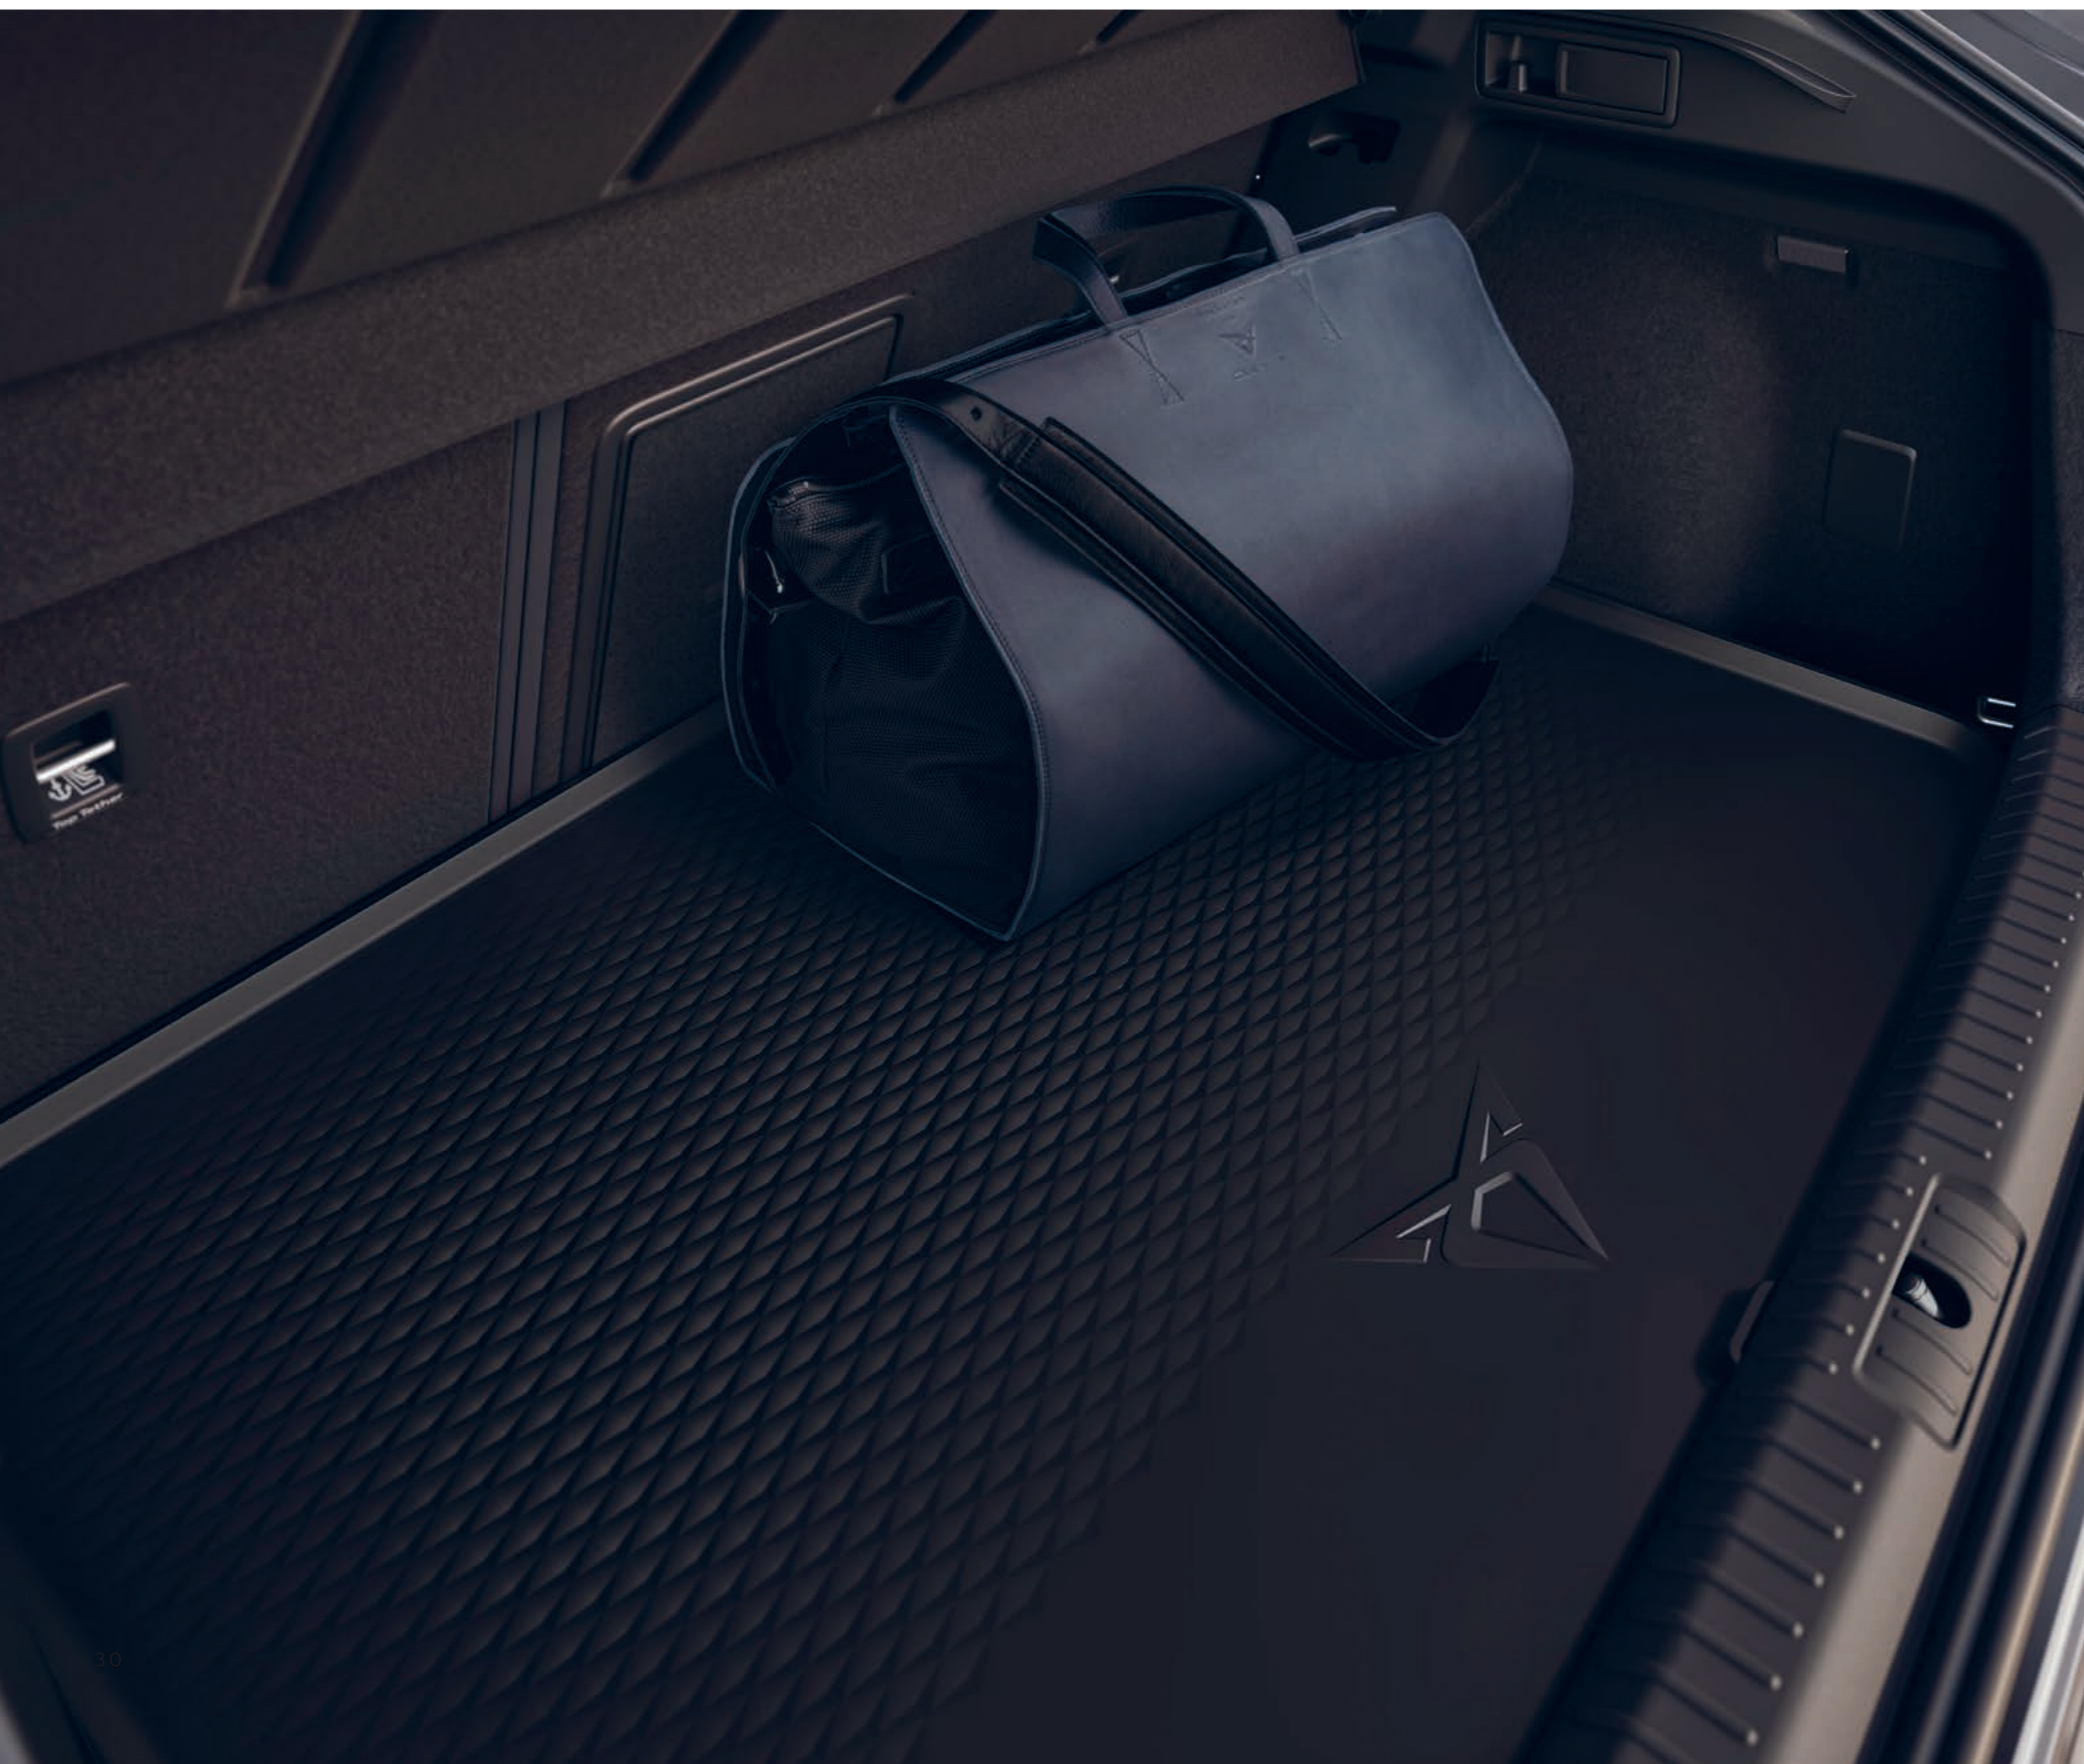

CUPRA AKCESORIA

MATY

[DO SKLEPU](#)

Zabezpiecz wykładzinę bagażnika Twojej CUPRY przed zalaniem i zabrudzeniem. Oryginalne maty bagażnika są łatwe w czyszczeniu i nie wydzielają nieprzyjemnych zapachów.

MATA PÓLSZTYWNA

LEON 5D z logo modelu	360 zł	5FA061201B
LEON ST z logo CUPRA	550 zł	5FE061201E
LEON 5D PA z logo CUPRA ¹	700 zł	5FA061201F
FORMENTOR z logo CUPRA	510 zł	5FF061201C
ATECA z logo CUPRA	450 zł	575061201L
BORN z logo CUPRA	360 zł	1EA061201
BORN z logo CUPRA ²	410 zł	1EA061201A

¹ Kompatybilna wyłącznie z modelami PR: 3GN i PST.

² Przeznaczona do podwójnej podłogi bagażnika.

MATA DWUSTRONNA

LEON 5D	540 zł	5FA061201A
LEON ST	540 zł	5FE061201A
FORMENTOR	610 zł	5FF061201B