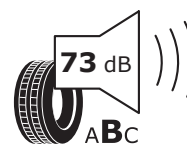

2020/740

**Koła tylne
cena brutto za 1 szt.:
3300 zł**