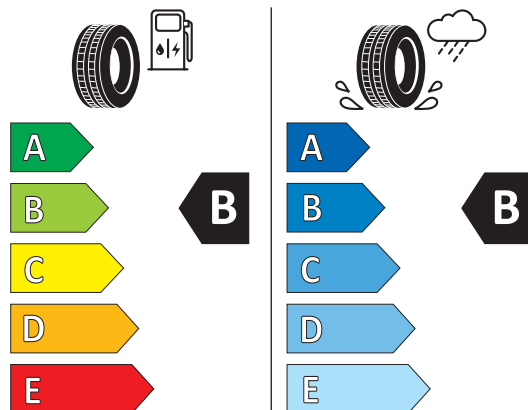

Nr katalogowy:

14B073229D AX1 - przednie

Uwagi: tylko na przednią oś

Continental

0355571

235/50 R 19 99 T

C1

2020/740

UWAGA!
Komplet kół zimowych
do modelu ID.7
stanowią 2 pary kół
zamawiane
z oddzielnymi numerami
katalogowymi.

**Koła przednie
cena brutto za 1 szt.:
3300 zł**