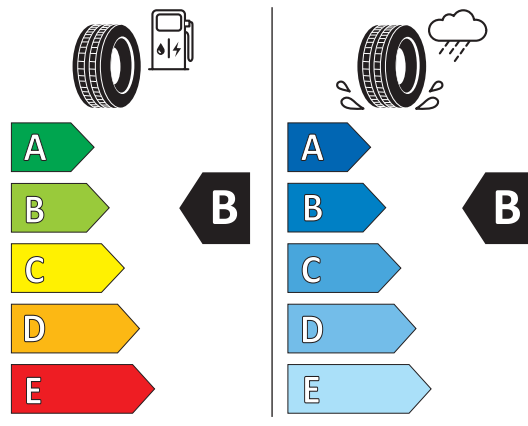

Uwagi:

-

Cena brutto za 1 szt.: 2349 zł

Continental

0355659

215/55 R 17 98 V XL

C1