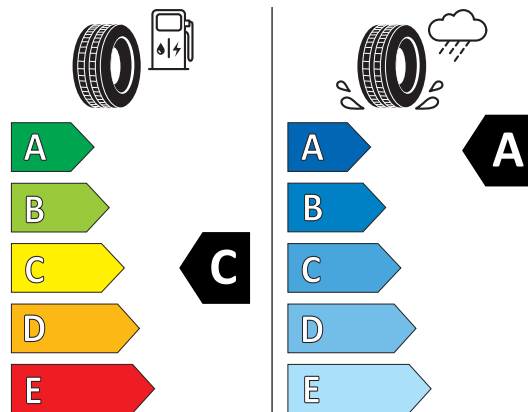

Uwagi:

-

Cena brutto za 1 szt.: 2149 zł

BRIDGESTONE

15319

205/50 R17 93 V XL

C1