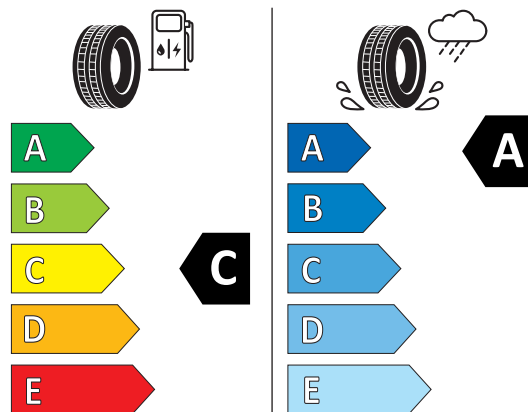

Uwagi:

-

**Koła tylne
cena brutto za 1 szt.:
2850 zł**

Bridgestone

29493

235/55 R19 101 T

C1