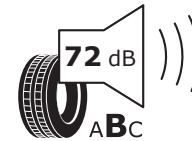

Nr katalogowy:

1EA073569P 03C - prawe przód
1EA073669P 03C - lewe przód

Uwagi:

-

Bridgestone

29493

235/55 R19 101 T

C1