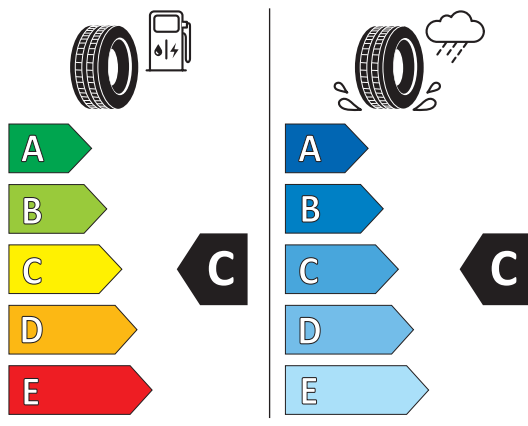

GOODYEAR

580778

255/40R20 101 W XL

C1