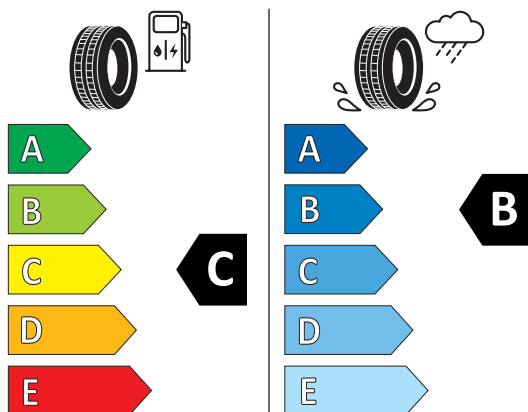

Uwagi:

-

Cena brutto za 1 szt.: 2149 zł

Continental

0355654

205/50 R 17 93 V XL

C1