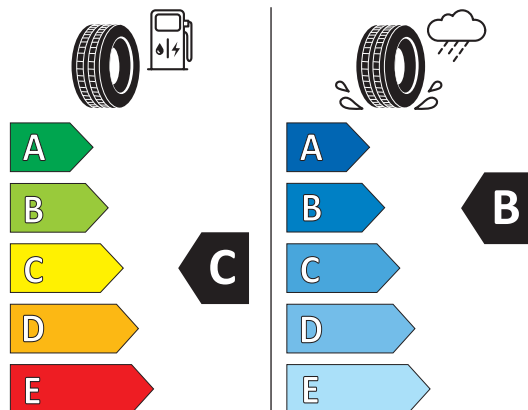

Nr katalogowy:

14B073229E AX1 - tylne

Uwagi: tylko na tylną oś

Continental

0355573

255/45 R 19 100 T

C1