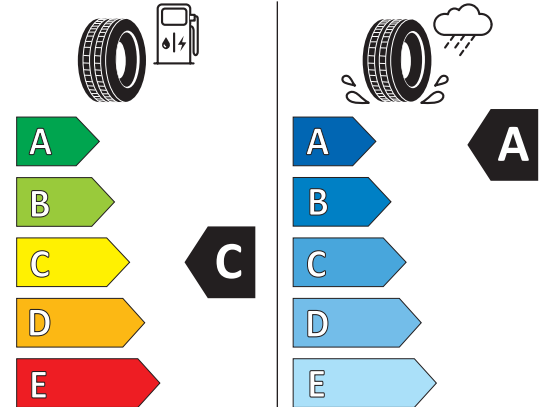

Uwagi:

-

Bridgestone

29493

235/55 R19 101 T

C1

2020/740

UWAGA!
Komplet kół zimowych do modelu ID.4 stanowią 4 koła zamawiane z oddzielnymi numerami katalogowymi.

**Koła przednie
cena brutto za 1 szt.:
2130 zł**

Parametry opony:

255/50 R19 103T

Nr katalogowy:

1EA073569Q 03C - prawe tył
1EA073669Q 03C - lewe tył