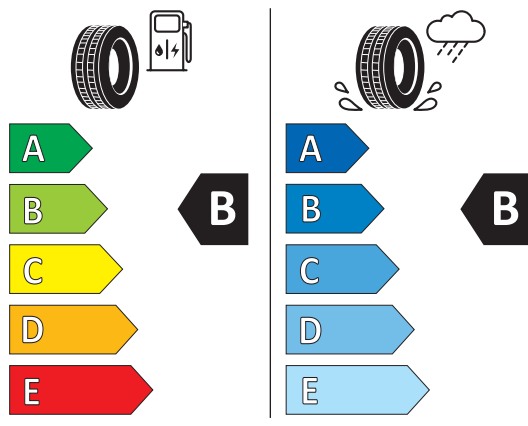

Uwagi: nie dla modelu T-Roc R

Cena brutto za 1 szt.: 2349 zł

Continental

0355659

215/55 R 17 98 V XL

C1