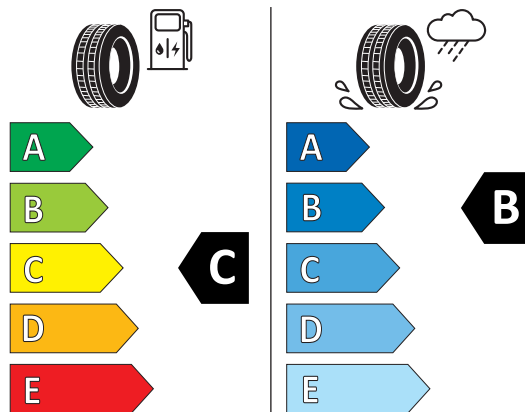

**Koła tylne
cena brutto za 1 szt.:
3850 zł**

Continental

0355951

235/50 R 20 100 T

C1