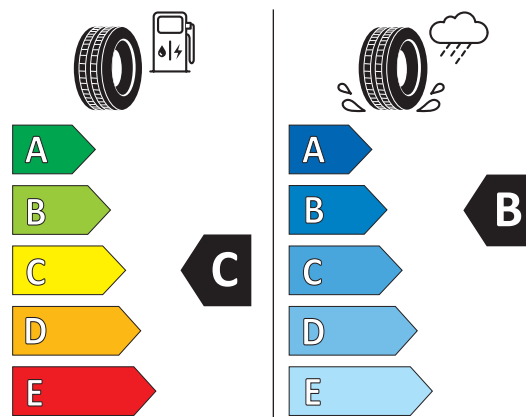

Zastosowanie wyłącznie w:

T-Roc R 2020-2022
T-Roc R FL 2022→

Cena brutto za 1 szt.: 3899 zł

Continental

0355681

235/40 R 19 96 V XL

C1