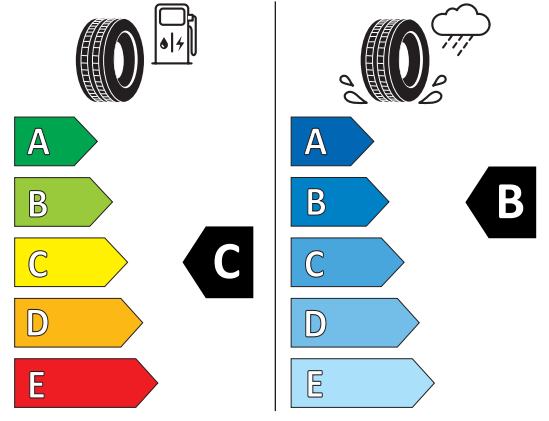

11A073520A 8Z8 – prawe tył
11A073620A 8Z8 – lewe tył

Uwagi: tylko na tylną oś

**Koła tylne
cena brutto za 1 szt.:
3850 zł**

Continental

0355951

235/50 R 20 100 T

C1

Continental