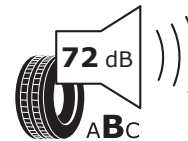

Passat B9

18"

BRIDGESTONE

Obręcz:
Adelaide, czarny
8,0 x 18 ET 44

Opona:
Bridgestone
BLIZZAK LM005

Parametry opony:
235/45 R18 98V XL

Nr katalogowy:
3J0073568 FZZ - prawe
3J0073668 FZZ - lewe

Uwagi: -

Cena brutto za 1 szt.: 2999 zł

Bridgestone

15339

235/45 R18 98 V XL

C1

A

B

C

D

E

C

A

B

C

D

E

A

2020/740