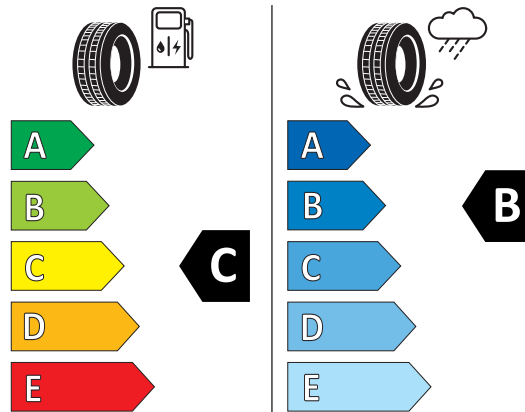

Continental

0355956

255/45 R 20 101 T

C1