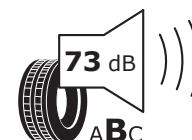

2020/740

**Koła tylne
cena brutto za 1 szt.:
2130 zł**