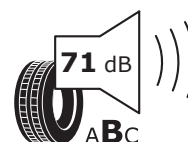

Continental

0355681

235/40 R 19 96 V XL

C1