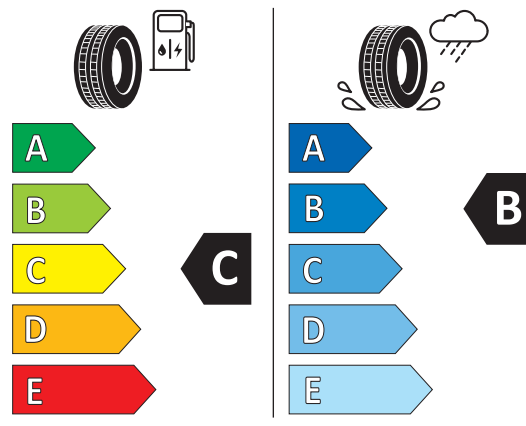

Nr katalogowy:

2GA073528 Z49 – prawe
2GA073628 Z49 – lewe

Uwagi: nie dla modelu T-Roc R

Cena brutto za 1 szt.: 2999 zł

Continental

0355700

215/50 R 18 92 V

C1