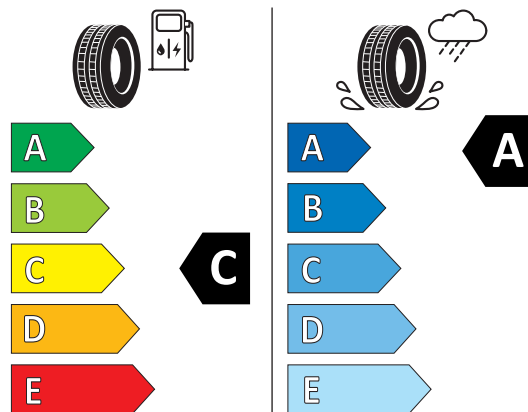

ID.4
ID.5

20"

Continental

Obęcz:

Loen, srebrna
8,0J x 20 ET 45

Opona:

Continental
WinterContact TS 870 P Conti Seal
(AirStop)

Parametry opony: