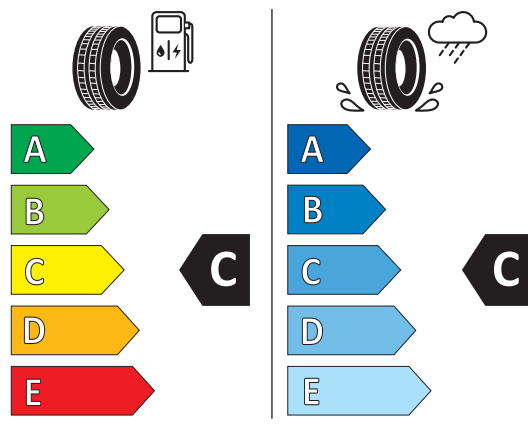

14B073550A 2XF - prawe tył
14B073550A 2XF - lewe tył

Uwagi: tylko na tylną oś

**Koła tylne
cena brutto za 1 szt.:
4100 zł**

GOODYEAR

580745

235/45R20 100 W XL

C1

GOODYEAR