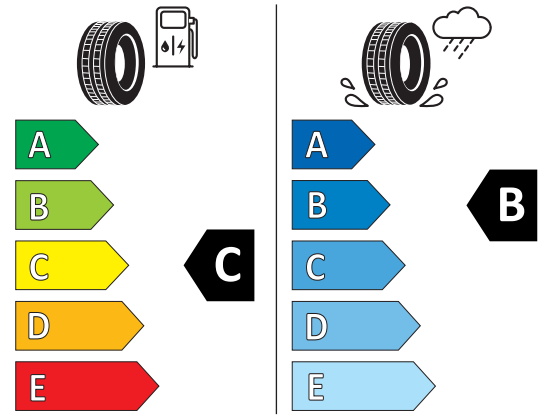

Continental

0355956

255/45 R 20 101 T

C1